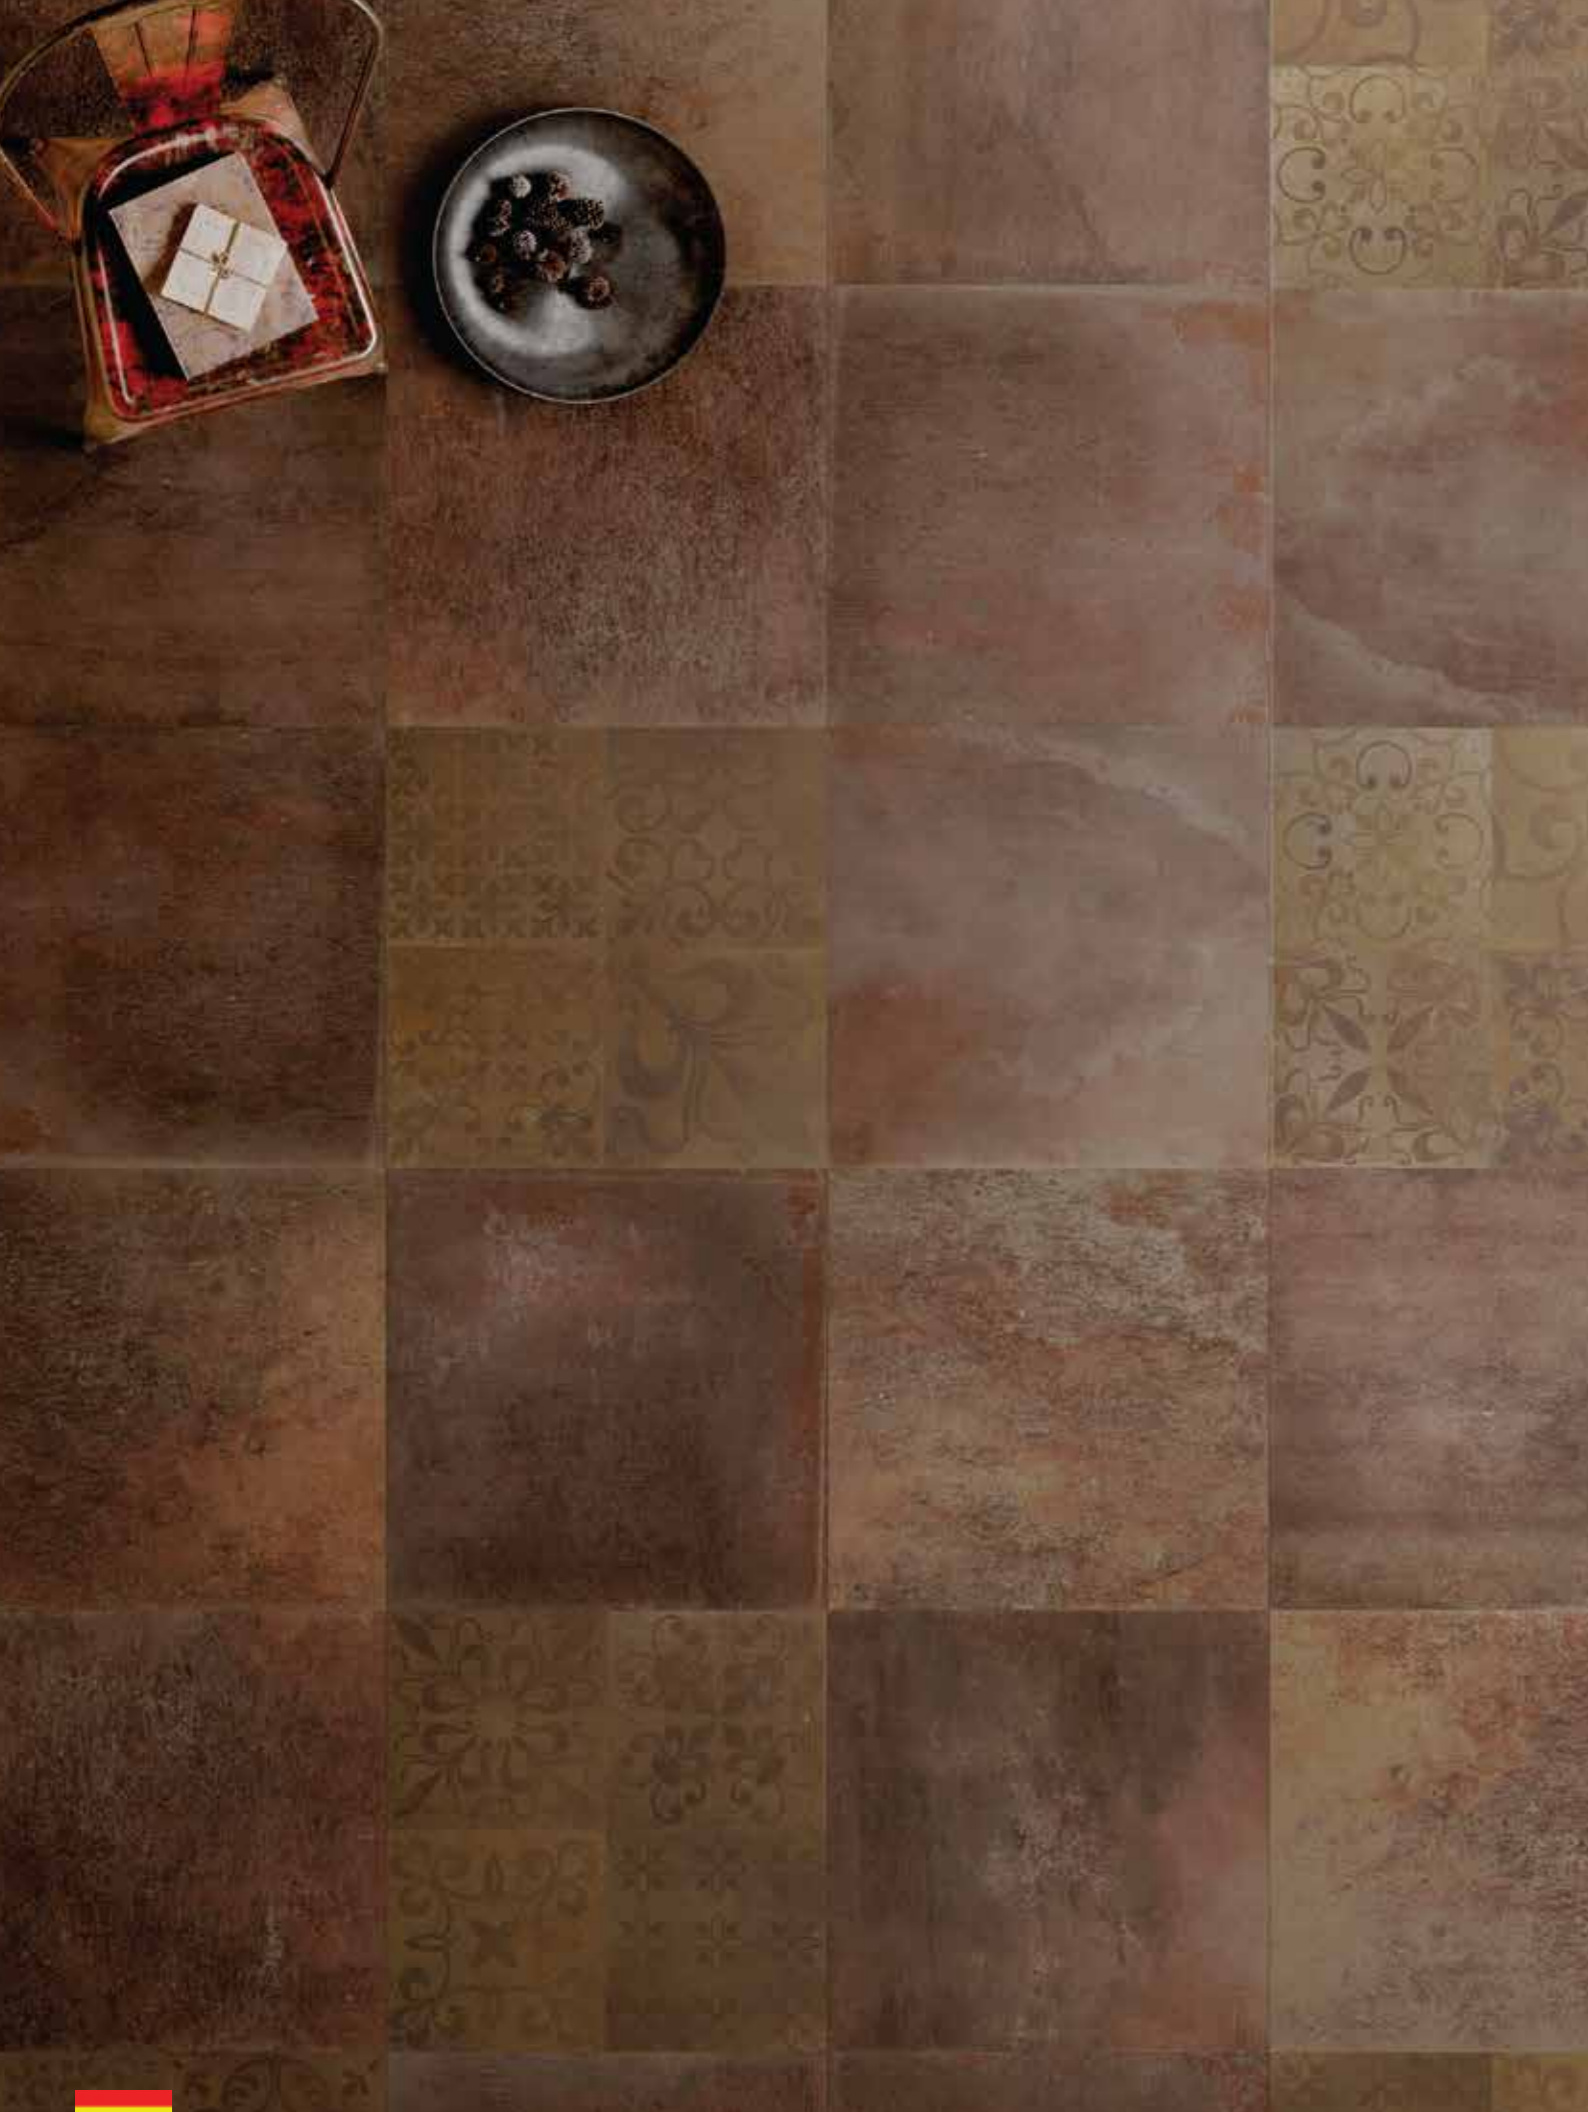

PRIORAT

Coloured Body Porcelain Wall & Floor Tiles

60x60cm | 24"x24" **PRIORAT**

Priorat Blanco

Priorat Module Blanco
60x60 cm

Priorat Beige

Priorat Module Beige
60x60 cm

Priorat Natural

Priorat Module Natural
60x60 cm

Priorat Grafito

Priorat Module Grafito
60x60 cm

PACKAGING SPECS: Size 60x60 cm | 24x24 inches

Box: 3pcs.

M²: 1.08

KG: 24.00

TECHNICAL DATA: Thickness: 10 mm