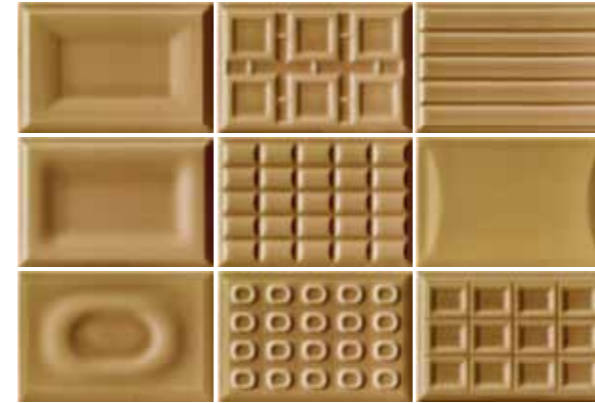

M<sup>2</sup>: 0.47

KG: 8.00

TECHNICAL DATA: Thickness: 10 mm

Made in Italy

White Body Ceramic Wall Tiles 18x12cm | 7"x4.7" **CENTO PER CENTO**

Cento Y 18x12 cm

Cacao Y 18x12 cm

Cento VA 18x12 cm

Cacao VA 18x12 cm

Cento T 18x12 cm

Cacao T 18x12 cm

Cento DG 18x12 cm

Cacao DG 18x12 cm

PACKAGING SPECS: Size 18x12 cm | 7x4.7 inches    Box: 22pcs.    M<sup>2</sup>: 0.47    KG: 8.00

TECHNICAL DATA: Thickness: 10 mm